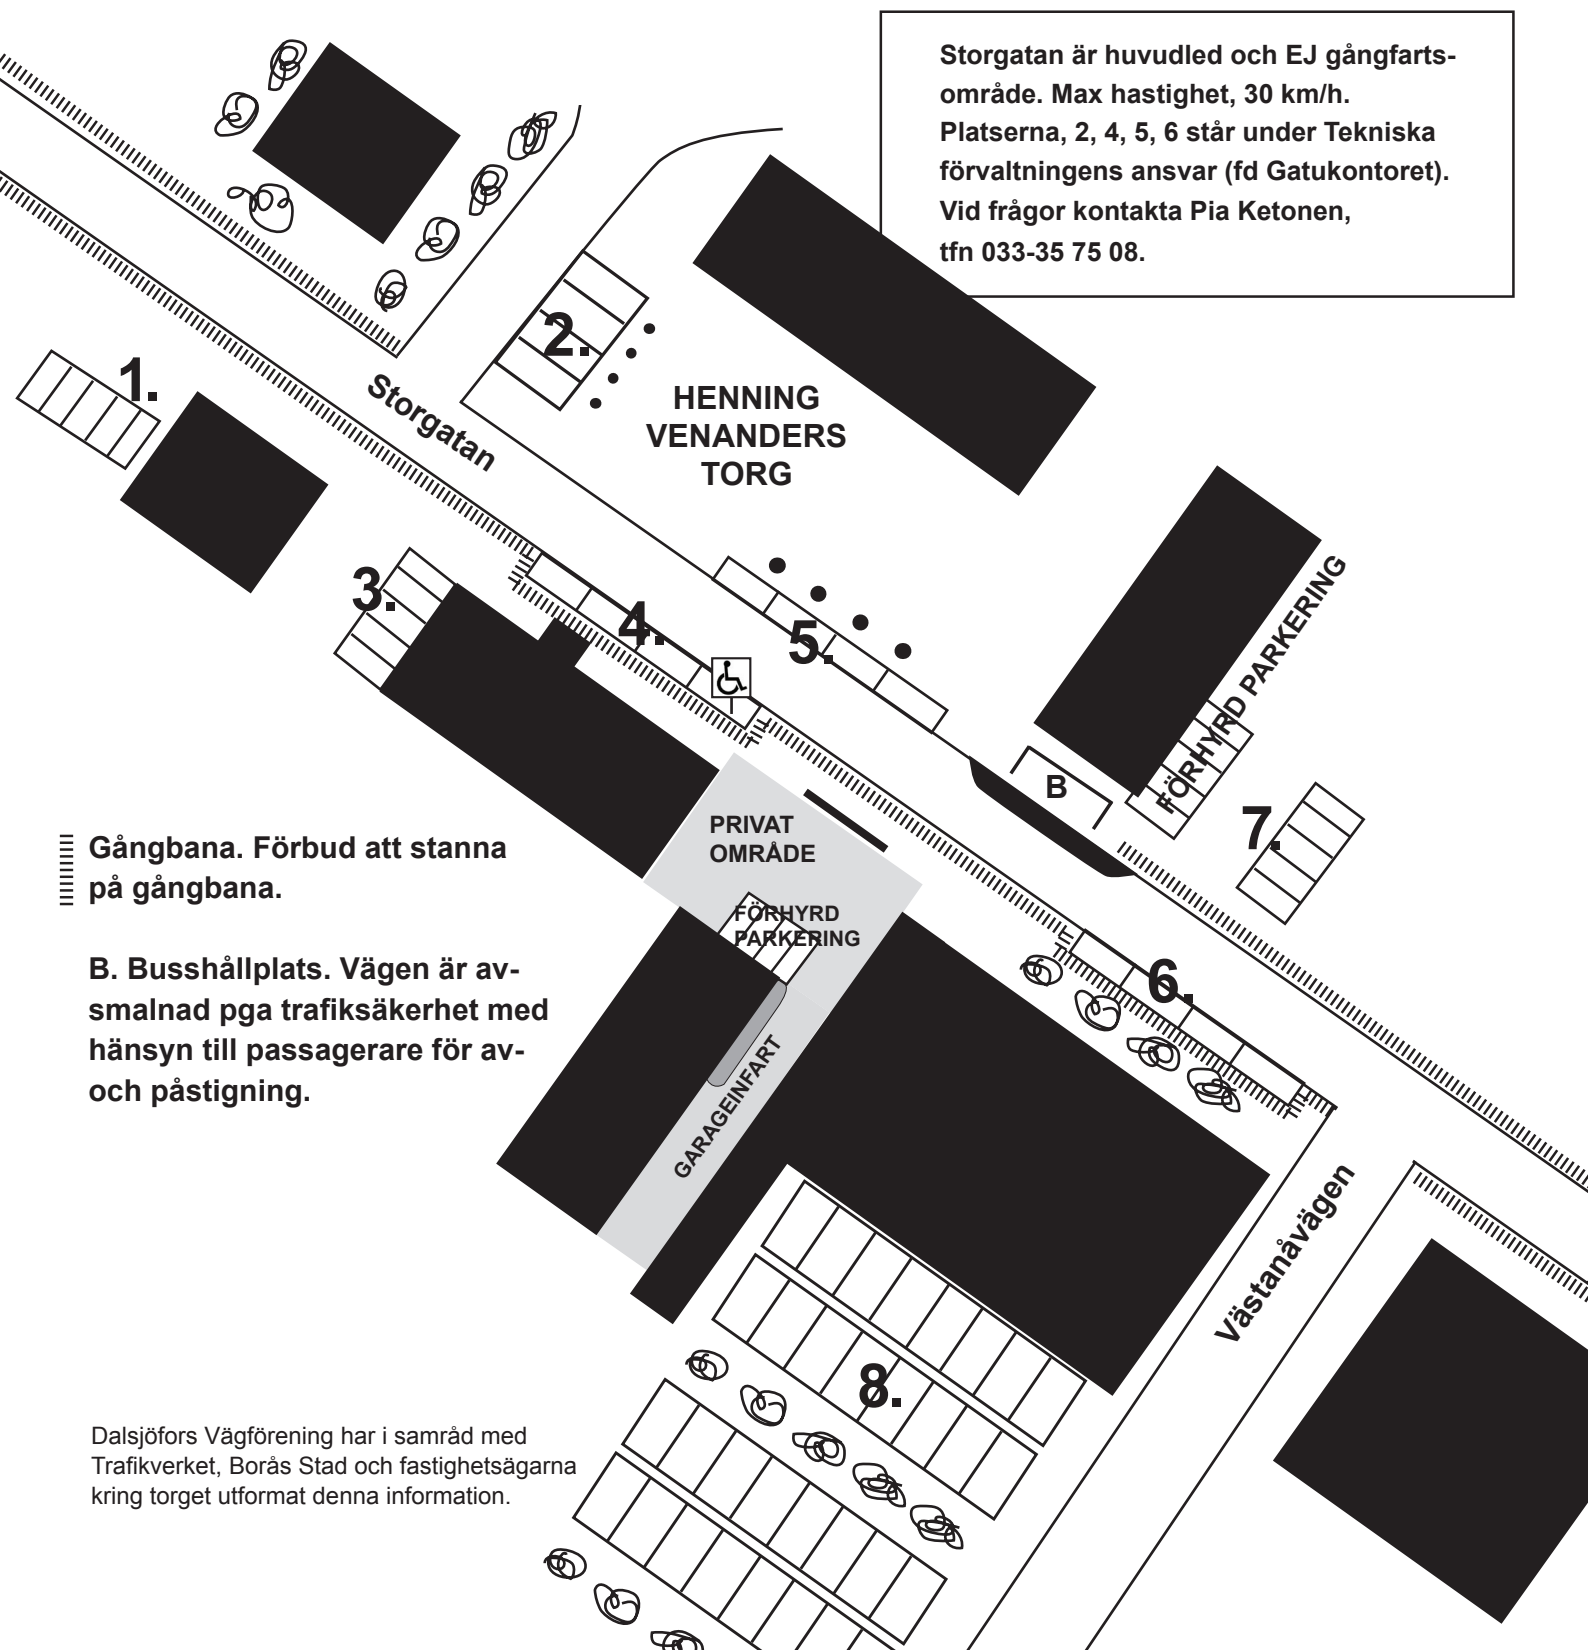

DALSJÖFORS VÄGFÖRENING

vill informera hur Du parkerar rätt i Dalsjöfors Centrum.

1. Kundparkering för Swedbank månd-fred 08.00-17.00. Därefter allmän parkering
2. Allmän parkering, 4 platser samt 4 cykelplatser.
3. Förhyrd parkering månd-fred 08.00-17.00. Därefter allmän parkering.
4. Allmän parkering, 4 st platser varav 1 handikapplats. **Parkering endast i färdriktningen.**
5. Allmän parkering, 4 st platser. **Parkering endast i färdriktningen.**
6. Allmän parkering, 4 st platser. **Parkering endast i färdriktningen.**
7. Kundparkering 5 platser för centrumbutiker. Max 2 tim. **OBS! P-platser mot huset är förhyrda.**
8. Kundparkering för Konsum och övriga centrumbutiker. Max 2 tim.

Storgatan är huvudled och EJ gångfartsområde. Max hastighet, 30 km/h. Platserna, 2, 4, 5, 6 står under Tekniska förvaltningens ansvar (fd Gatukontoret). Vid frågor kontakta Pia Ketonen, tfn 033-35 75 08.

||| Gångbana. Förbud att stanna på gångbana.

B. Busshållplats. Vägen är avsmalnad pga trafiksäkerhet med hänsyn till passagerare för av- och påstigning.

Dalsjöfors Vägforening har i samråd med Trafikverket, Borås Stad och fastighetsägarna kring torget utformat denna information.